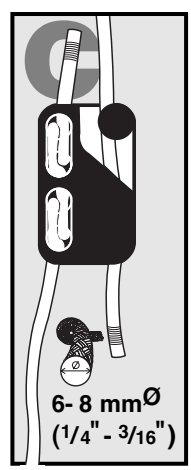

Clamcleat®
Rope cleats

CL234
Large
Loop cleat

www.clamcleat.com

6-12mm \emptyset
(1/4" - 1/2")

6 - 8 mm \emptyset
(1/4" - 3/16")

CL266 0 - 3 mm
(0.3/64") \emptyset
CL260 2 - 5 mm
(5/64-3/16") \emptyset
CL276 3 - 6 mm
(1/8-1/4") \emptyset
CL271 4 - 8 mm
(5/32-5/16") \emptyset