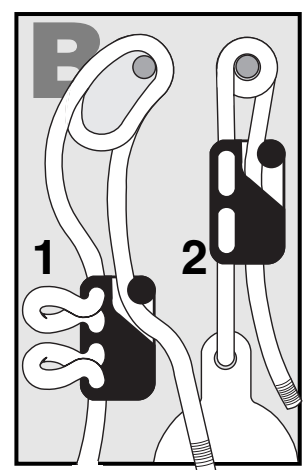

Clamcleat®
Rope cleats

CL234
Large
Loop cleat

www.clamcleat.com

6-12mm \emptyset
(1/4" - 1/2")

6 - 8 mm \emptyset
(1/4" - 3/16")

CL266 0 - 3 mm
(0.3/64") \emptyset
CL260 2 - 5 mm
(5/64-3/16") \emptyset
CL276 3 - 6 mm
(1/8-1/4") \emptyset
CL271 4 - 8 mm
(5/32-5/16") \emptyset