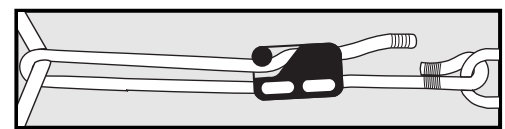

Clamcleat®
Rope cleats

CL234
Large
Loop cleat

www.clamcleat.com

6-12mm \emptyset
(1/4" - 1/2")

6 - 8 mm \emptyset
(1/4" - 3/16")

CL266 0 - 3 mm
(0.3/64") \emptyset
CL260 2 - 5 mm
(5/64-3/16") \emptyset
CL276 3 - 6 mm
(1/8-1/4") \emptyset
CL271 4 - 8 mm
(5/32-5/16") \emptyset