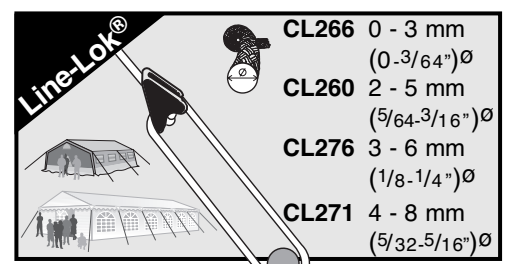

Clamcleat®
Rope cleats

CL234
Large
Loop cleat

www.clamcleat.com

6-12mm \emptyset
(1/4" - 1/2")

6 - 8 mm \emptyset
(1/4" - 3/16")

CL266 0 - 3 mm
(0.3/64") \emptyset
CL260 2 - 5 mm
(5/64-3/16") \emptyset
CL276 3 - 6 mm
(1/8-1/4") \emptyset
CL271 4 - 8 mm
(5/32-5/16") \emptyset