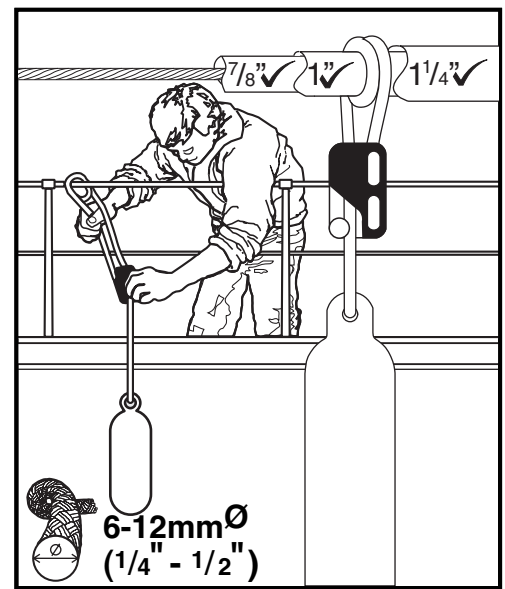

Clamcleat®
Rope cleats

CL234
Large
Loop cleat

www.clamcleat.com

6-12mm \emptyset
(1/4" - 1/2")

6 - 8 mm \emptyset
(1/4" - 3/16")

CL266 0 - 3 mm
(0.3/64") \emptyset
CL260 2 - 5 mm
(5/64-3/16") \emptyset
CL276 3 - 6 mm
(1/8-1/4") \emptyset
CL271 4 - 8 mm
(5/32-5/16") \emptyset