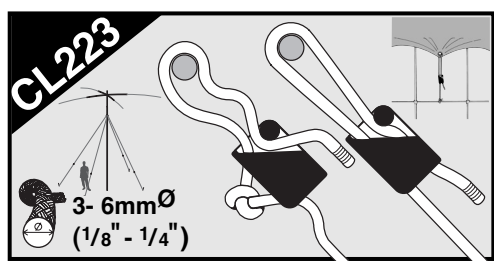

Clamcleat®
Rope cleats

CL234
Large
Loop cleat

www.clamcleat.com

6-12mm \emptyset
(1/4" - 1/2")

6 - 8 mm \emptyset
(1/4" - 3/16")

CL266 0 - 3 mm
(0.3/64") \emptyset
CL260 2 - 5 mm
(5/64-3/16") \emptyset
CL276 3 - 6 mm
(1/8-1/4") \emptyset
CL271 4 - 8 mm
(5/32-5/16") \emptyset