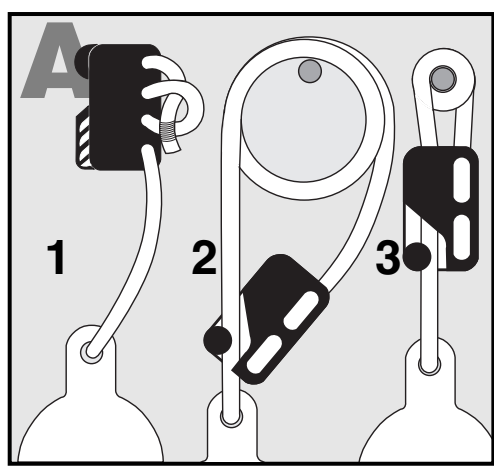

Clamcleat®
Rope cleats

CL234
Large
Loop cleat

www.clamcleat.com

6-12mm \emptyset
(1/4" - 1/2")

6 - 8 mm \emptyset
(1/4" - 3/16")

CL266 0 - 3 mm
(0.3/64") \emptyset
CL260 2 - 5 mm
(5/64-3/16") \emptyset
CL276 3 - 6 mm
(1/8-1/4") \emptyset
CL271 4 - 8 mm
(5/32-5/16") \emptyset